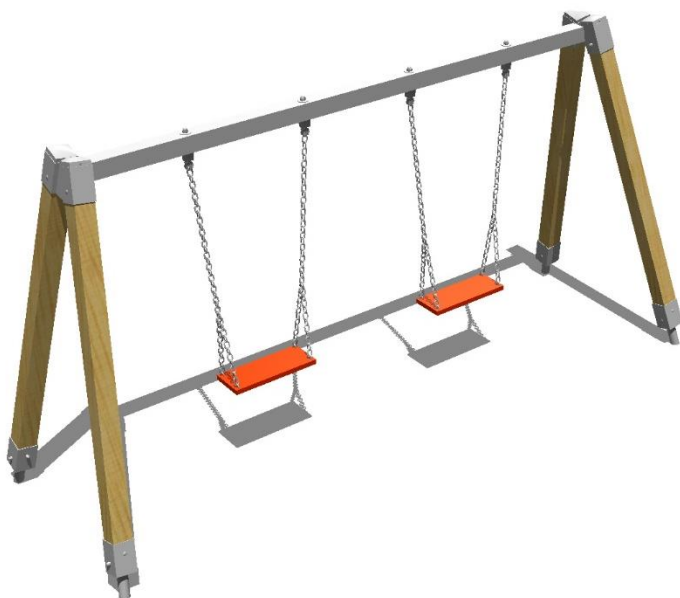

## TECHNICKÝ LIST

H01-m - DVOJHOUPAČKA PRO VELKÉ DĚTI

ROZMĚRY PRVKU: 1,79m (v) x 3,48m (š) x 1,14m (d)

MAX. KRITICKÁ VÝŠKA PÁDU: 0,98m

BEZPEČNOSTNÍ ZÓNA: 3,0m (š) x 6,5m (d)

DOPADOVÁ PLOCHA: dle normy ČSN EN 1177

VĚKOVÁ KATEGORIE: 3-14 let

URČENÍ: exteriér

DOSTUPNOST NÁHRADNÍCH DÍLŮ: dodá výrobce

CERTIFIKÁT SHODY S NORMOU: ČSN EN 1176-1,2

### SPECIFIKACE PRVKU:

Nosná konstrukce prvku je vyrobena z lepených průběžných hranolů ze severského smrku o minimálních rozměrech 93x93mm, hrany budou opracovány rádiusem. Povrchová úprava těchto hranolů spočívá v impregnaci a třívrstvé aplikaci vrchního nátěru. Tyto hranoly jsou kotveny do terénu pomocí pozinkovaných kotev a ukončeny pozinkovanou krytkou. Horní ráhno je z pozinkovaného jáklu o minimálním průřezu 90/90/3mm. Závěsná ložiska musí být **nerezová** se závitovou tyčí kotvenou skrz horní ráhno. Sedák je gumový s Al výztuhou. Veškerý spojovací materiál je nerezový.